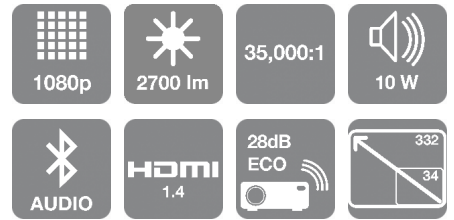

EH-TW5700

ADATLAP

Élvezze a nagyképernyős élményt ezzel a megfizethető árú, kiváló minőségű, 1080p házimozzi-projektossal, amely játékokra teremt, és beépített Android TV™-vel rendelkezik

Hozza össze a családot és a barátokat, hogy együtt élvezhessék a filmeket, és együtt játszhasznanak a kedvező áron kapható, 2700 lumen fényerejű, 35 000:1 dinamikus kontrasztarányal rendelkező Full HD 3D és 2D házimozzi-projektor segítségével. Az otthoni szórakozás nagy fényerejű és élénk képekben életre kel a 3LCD technológiának köszönhetően, amely egy egycsipes DLP projektorhoz képest háromszor nagyobb fényerőt biztosít. A trapézkorrekció és az 1,2x manuális zoom egyszerűvé teszik a projektor beállítását.

KÉP

Színésfény kibocsátás	2.700 Lumen - 1.780 Lumen (gazdaságos) az IDMS15.4 szabványnak megfelelően
Fehérfény kibocsátás	2.700 Lumen - 1.780 Lumen (gazdaságos) az ISO 21118:2012 szabványnak megfelelően
Felbontás	Full HD 1080p, 1920 x 1080, 16:9
Native Contrast	35.000 : 1
Izzó	UHE, 200 W, 4.500 h Élettartam, 7.500 h Élettartam (tartalék üzemmódban)
Keystone-korrektció	Auto függőleges: $\pm 30^\circ$, Manuális vízszintes $\pm 30^\circ$
Színreprodukció	akár 1,07 milliárd szín
Nagy felbontás	Full HD 3D
Képarány	16:9

ÁLTALÁNOS

Energiafogyasztás	297 Watt, 227 Watt (gazdaságos), 0,3 Watt (készenléti üzemmódban), On mode power consumption as defined in JBMS-84 262 Watt
Hőelnyelés	1.009,8 BTU/hour (max)
Termék méretei	309 x 315 x 122 mm (szélesség x mélység x magasság)
Súly	3,6 kg
Zajszint	Normál: 36 dB (A) - Gazdaságos: 28 dB (A)
Hangszóró	10 Watt
Szoba/Alkalmazás típusa	Játékok, Házimozi, Otthoni fotózás, Sportok, Streamek, Tévé és sorozatok
Elhelyezés	Mennyezethez rögzített, Asztali készülékek
Színés	Fehér