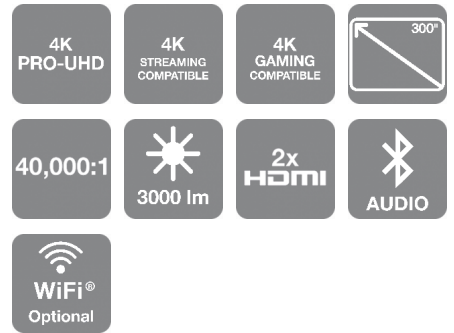

EH-TW7000

ADATLAP

Teremtsen nagy képernyős élményt otthonában a filmek, sportműsorok és játékok kivetítésével, a kedvező árú és könnyen használható 4K PRO-UHD¹ projektorral.

A 4K PRO-UHD¹ projektor kedvező áron kínál csúcsmóder funkciókat. Élvezze a legfrissebb 4K-tartalmakat kiváló képminőségben és méretben: a megjelenített kép mérete akár az 500 hüvelyket is elérheti. A kép megfelelő beállítása gyerekjáték a lencseshiftnek, az optikai zoomnak és a trapézkorrekciónak köszönhetően. Élvezze a 4K-tartalmakat, és kapcsolódjon streamelő eszközökhöz, Blu-ray-lejátszókhöz, játékkonzolokhoz és sok egyéb készülékhez a HDMI-portokon keresztül.

4K PRO-UHD¹a kiváló képminőségért

Tapasztalja meg a fényes és élénk színeket a kedvező árú 4K PRO-UHD¹ projektorral. A projektor egyformán magas, 3000 lumen fényerejű fehér- és színesfény kibocsátást biztosít, így egyszerre érhet el nagy fényerőt és intenzív színeket a vetítés során. A nagy, 40 000:1 kontrasztarány mély fekete színeket és tisztán kivehető árnyékokat képes kivetíteni, míg a képkocka-interpoláció élesebb gyorsan mozgó képek megjelenítését teszi lehetővé.

Nagy képernyős élmény

Merüljön el otthoni szórakoztató rendszerében a lebilincselő nagy méretű képernyő élményével. A megjelenített kép mérete elérheti az 500 hüvelyket is, továbbá a projektor 2D-s és 3D-s tartalom kivetítésére is képes, sőt, zajkioltó technológiával is felszereltük. A lencseshift, zoom és trapézkorrekció hármasa biztosítja, hogy a kép pontosan oda vetüljön, ahová Ön szeretné.