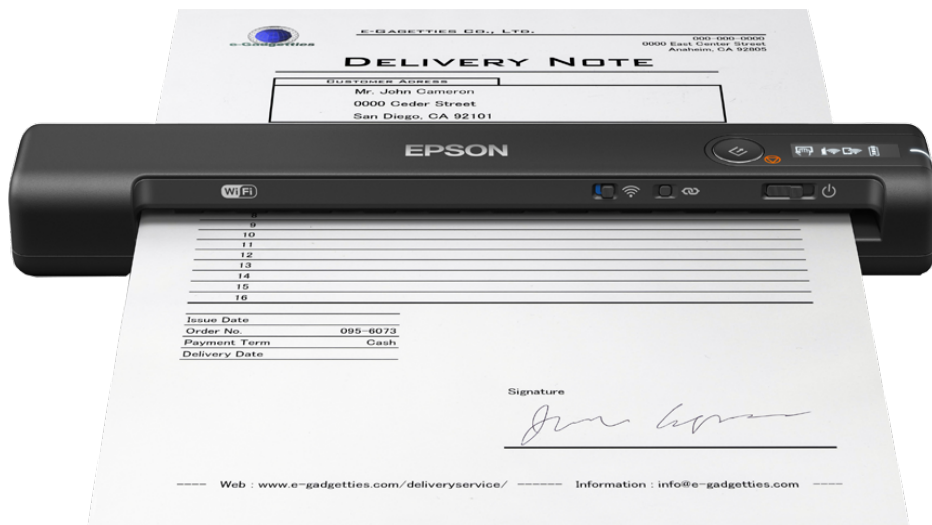

WorkForce ES-60W

ADATLAP

Bárhol van, szkenneljen könnyedén dokumentumokat kereshető PDF-formátumba az Epson legkisebb mobil szkennereivel, amely Wi-Fi csatlakoztathatósággal és akkumulátorral rendelkezik.

A ES-60W helytakarékos kialakítása miatt könnyen használható, beállítható és áthelyezhető, és használható áramforrás nélkül, így könnyedén szervezheti a feladatait, amikor szkennelésre van szükség. Felismeri, hogy hálózat nélküli vagy USB-módban van-e – nincs szükség beavatkozásra. Ideális korlátzott területű környezetek számára, ahol egyszerű szkennelési megoldásra van szükség. Könnyedén csatlakozik telefonhoz, táblagéphez vagy laptopozhoz.

Szkennelés bárhonnan

Az ES-60W modell beépített Wi-Fi-vel, akkumulátorral és LCD-kijelzővel rendelkezik, amely valódi mobilitást biztosít, így bárhol oldalanként mindössze 4 mp-es sebességgel szkennelhet. Ha a készülék teljesen fel van töltve, akár 300 oldalt szkennelhet anélkül, hogy áramforrásra lenne szüksége.

Rugalmas

A modell megbízható eszköz: számos dokumentum- és anyaghordozó-típust képes szkennelni. 35–270 g/m²-es papírt tud kezelni, akár 1,8 méter hosszúságig.

LÉNYEGES JELLEMZŐK

- **Szkennelés bárhonnan**
Kis méretű és könnyű kialakítás
- **USB-kábel vagy integrált akkumulátor**
Szkenneljen akár 300 oldalt az akkumulátortöltések között
- **Nagy szkennelési sebesség**
Akar négy másodperc laponként (8,5 lap/perc)
- **Egyszerűsítse a munkaterhelést**
Folyamatos szkennelés az automatikus adagoló móddal
- **Az új ScanSmart szoftver mellékelve**
Gyors és egyszerű szkennelés